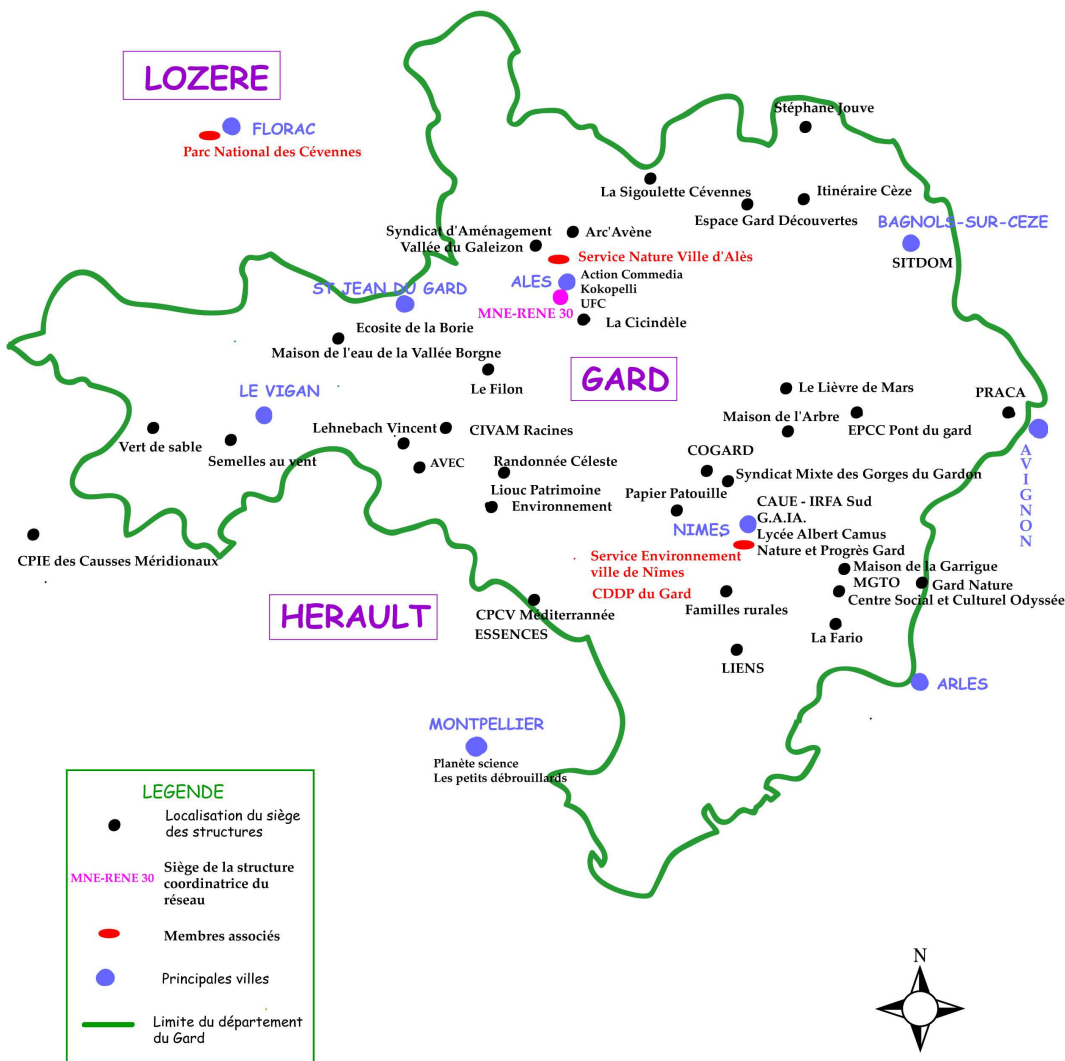

Maison de la Nature et de l'Environnement Réseau Education Nature Environnement du Gard

21 rue Soubeyranne – 30100 Alès

Tel : 04 66 52 61 38 – Fax : 04 66

Courriel : mne.ales@wanadoo.fr

Site Internet : <http://www.mne-rene30.org>

Les membres de la MNE RENE 30, acteurs de l'EEEDD

(Education à l'Environnement pour un Développement Durable)

La MNE RENE 30, association d'éducation à l'environnement, est constituée, en 2009, de :

- 40 structures (associations/entreprises individuelles): voir liste suivante
- 6 membres associés (représentants de collectivités)
- des membres individuels

De part ses compétences et la mise en réseau de ses adhérents, la MNE RENE 30 propose des actions d'information et de sensibilisation :

- en milieu scolaire
- en centre de loisirs
- auprès du grand public
- pour des professionnels, des élus

Elle traite de toutes les questions environnementales et notamment :

- ♦ L'eau
  - Ressource et gestion
  - Risque inondation
  - Milieux aquatiques
- ♦ Les déchets
  - Tri et recyclage
  - Réduction à la source
- ♦ Alimentation et consommation
- ♦ Jardin pédagogique
- ♦ Les énergies renouvelables et la maîtrise de l'énergie au quotidien
- ♦ Développement durable
- ♦ Biodiversité

Dans nos locaux d'Alès, nous offrons en outre :

- Un Espace Info Énergie : conseils et informations aux particuliers
- Un Centre de ressources documentaire
- Un jardin pédagogique
- Un lieu convivial d'accueil, d'information et de débats

Avec le soutien de: