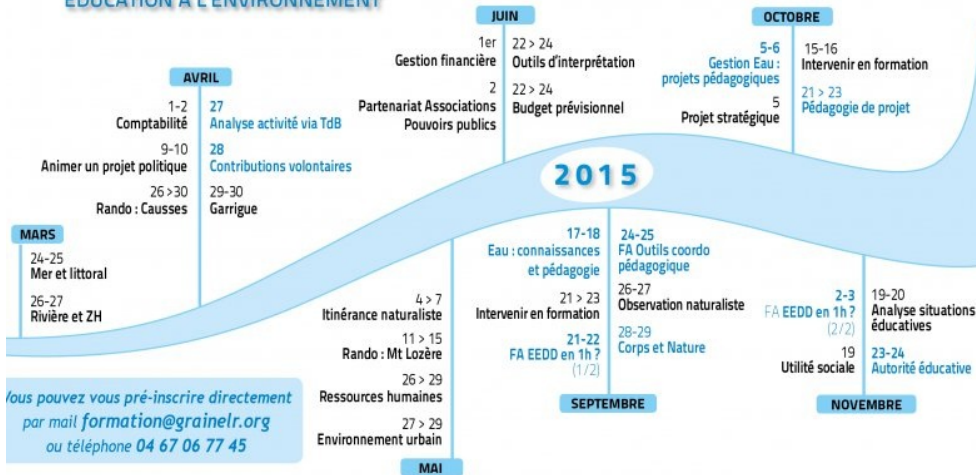

Publié sur Réseau d'Education à la Nature et à l'Environnement du Gard (<http://mne-rene30.org>)

Accueil > Plan de formation 2015 : demandez l'devis !

vendredi

06
mars

Le 06/03/2015

Type d'événement: Action en réseau [1]

Le GRAINE LR vous propose pour la 5eme année consécutive son **Programme Régional de Formation** [2].

Pour pouvoir bénéficier de prises en charges par Uniformation [3], de la Branche "Animation", il est nécessaire dès à présent de construire le plan de formation de l'ensemble des salariés de votre équipe et de déposer une seule demande globale annuelle pour votre structure. Pour cela, n'hésitez pas à demander un devis au GRAINE LR [4] pour les formations qui vous intéressent.

Ci-dessous vous trouverez le planning des formations 2015, avec quelques changements de dates.

N'hésitez pas à vous pré-inscrire dès à présent !

PROGRAMME RÉGIONAL DE FORMATION ÉDUCATION À L'ENVIRONNEMENT